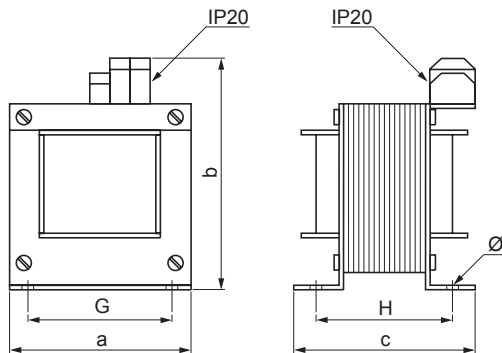

# VZ1L 004M010 - 007UM50 - 018UM20

VZ1L004M010□	10 mH□	4 A
VZ1L007UM50□	5 mH□	7 A
VZ1L018UM20□	2 mH□	18 A

IP 00

	a mm	b mm	c mm	G mm	H mm	Ø mm
VZ1L004M010	60	100	80	50	44	4
VZ1L007UM50	60	100	95	50	60	4
VZ1L018UM20	85	120	105	70	70	5

1 inch = 25,4 mm